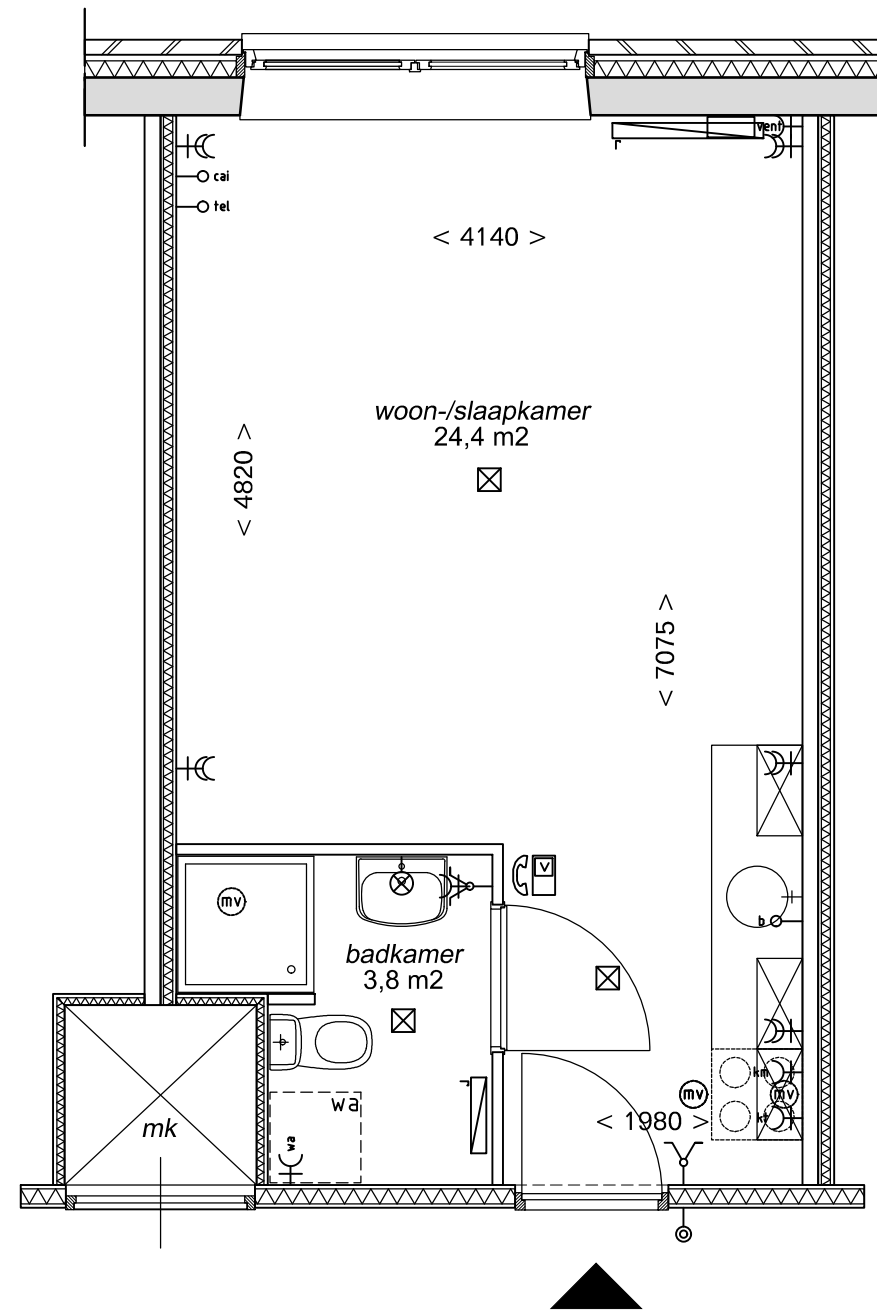

woningtype K-H
GBO: 28,5 m2

Als getekend: 3.1.14.

woningtype K-Ks
GBO: 28,5 m2

Als getekend: 3.2.16, 3.3.16.

KLUNDER ARCHITECTEN

K.P. van der Mandelelaan 100
Postbus 4150
3006 AD Rotterdam
telefoon 010 - 452 34 44
telefax

Project : Studentenhuisvesting
Beneluxlaan te Utrecht
Onderwerp : Woning-plattegronden
Woningtypen H en Ks

Project nr. : 02105
Schaal : 1:50
Datum : zie voorblad
Gewijzigd :
Status : zie voorblad

Tekeningnummer