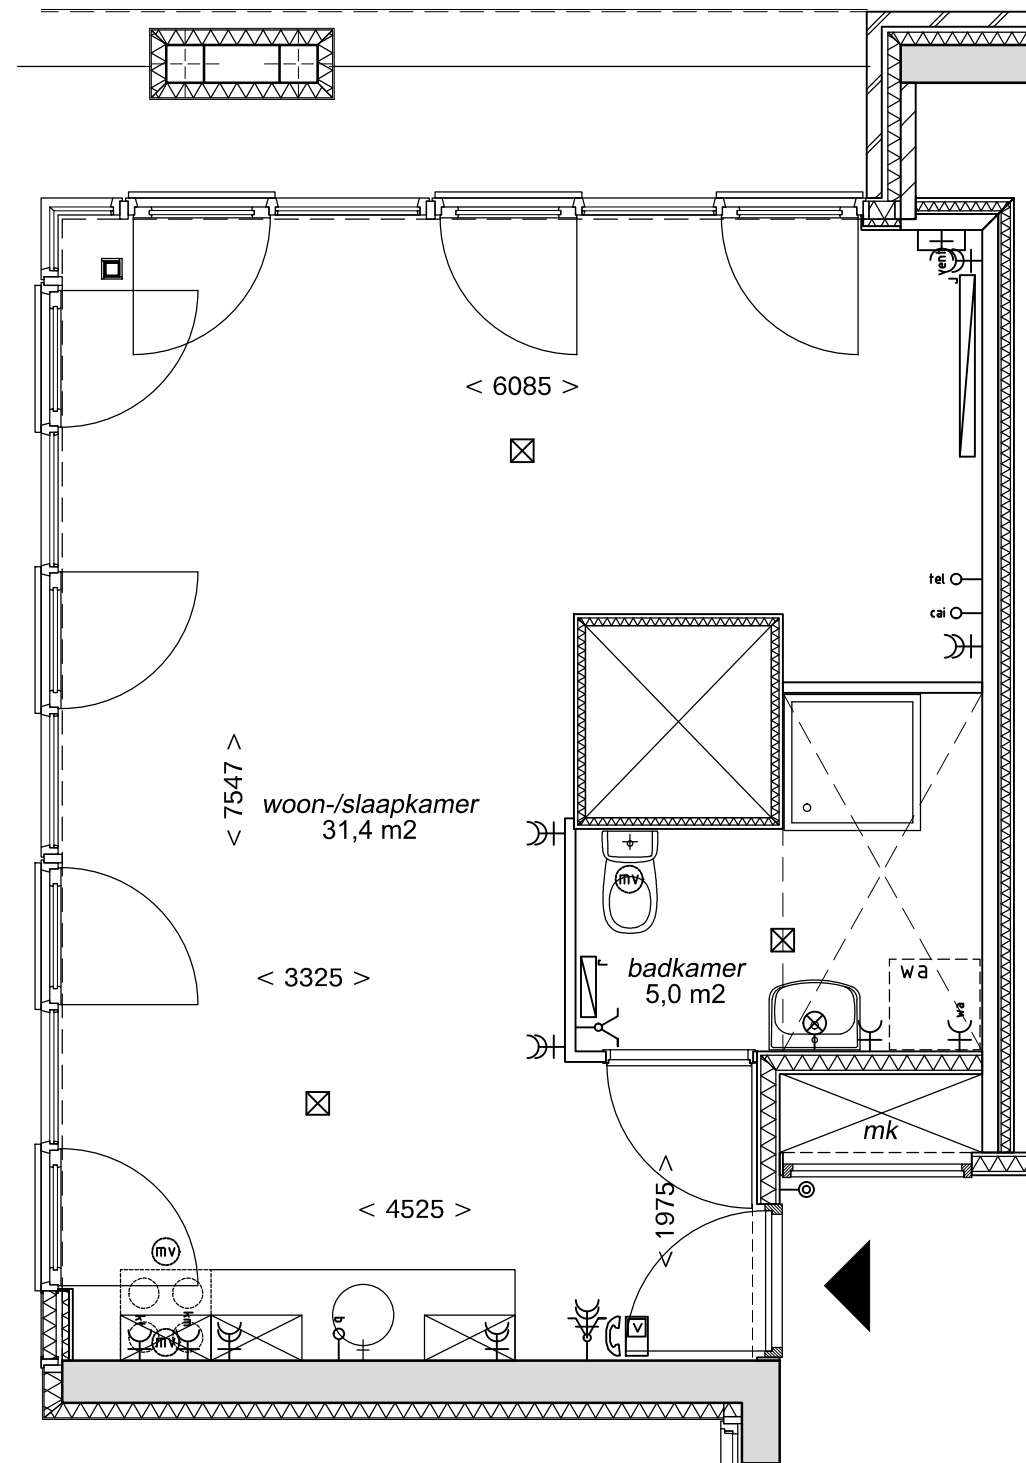

woningtype K-E (9e verd.)

GBO: 39,8 m2

Als getekend: 3.9.8.

woningtype K-E (10e verd.)

GBO: 39,8 m2

Als getekend: 3.10.8.

K.P. van der Mandelelaan 100
Postbus 4150
3006 AD Rotterdam
telefoon 010 - 452 34 44
telefax