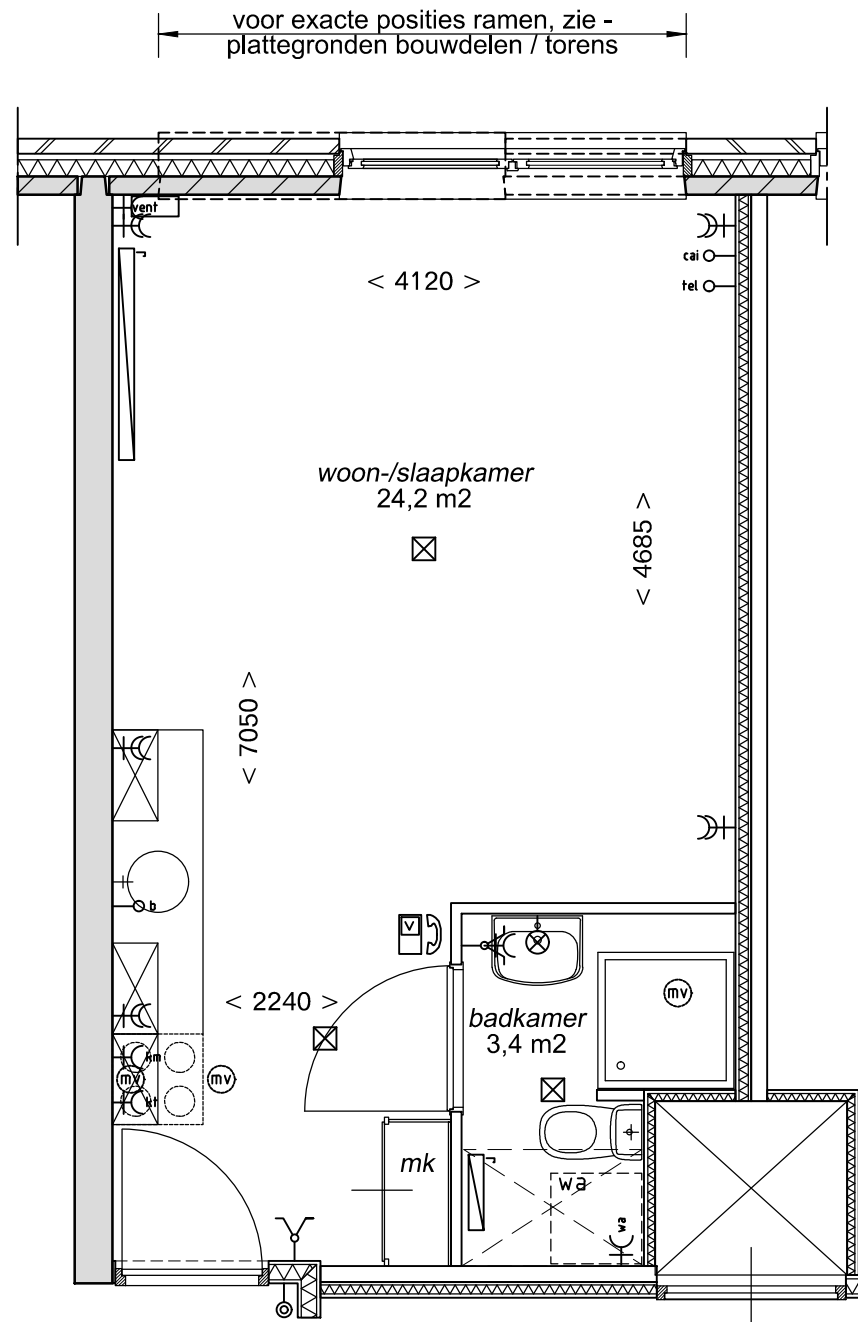

woningtype K-A4

GBO: 29,5 m2

Als getekend: 3.4.13, 3.5.13, 3.9.20, 3.10.20.

woningtype K-B

GBO: 28,4 m2

Als getekend: 3.4.23, 3.5.23, 3.6.23, 3.7.23, 3.8.23, 3.11.23, 3.12.23, 3.13.23, 3.14.23, 3.15.23.
Gespiegeld: 3.4.20, 3.5.20, 3.6.20, 3.7.20, 3.8.20, 3.11.20, 3.12.20, 3.13.20, 3.14.20, 3.15.20.

Project nr. : 02105

Schaal : 1:50

Datum : zie voorblad

Gewijzigd : zie voorblad

Status : zie voorblad

Tekeningnummer

K-A4, K-B