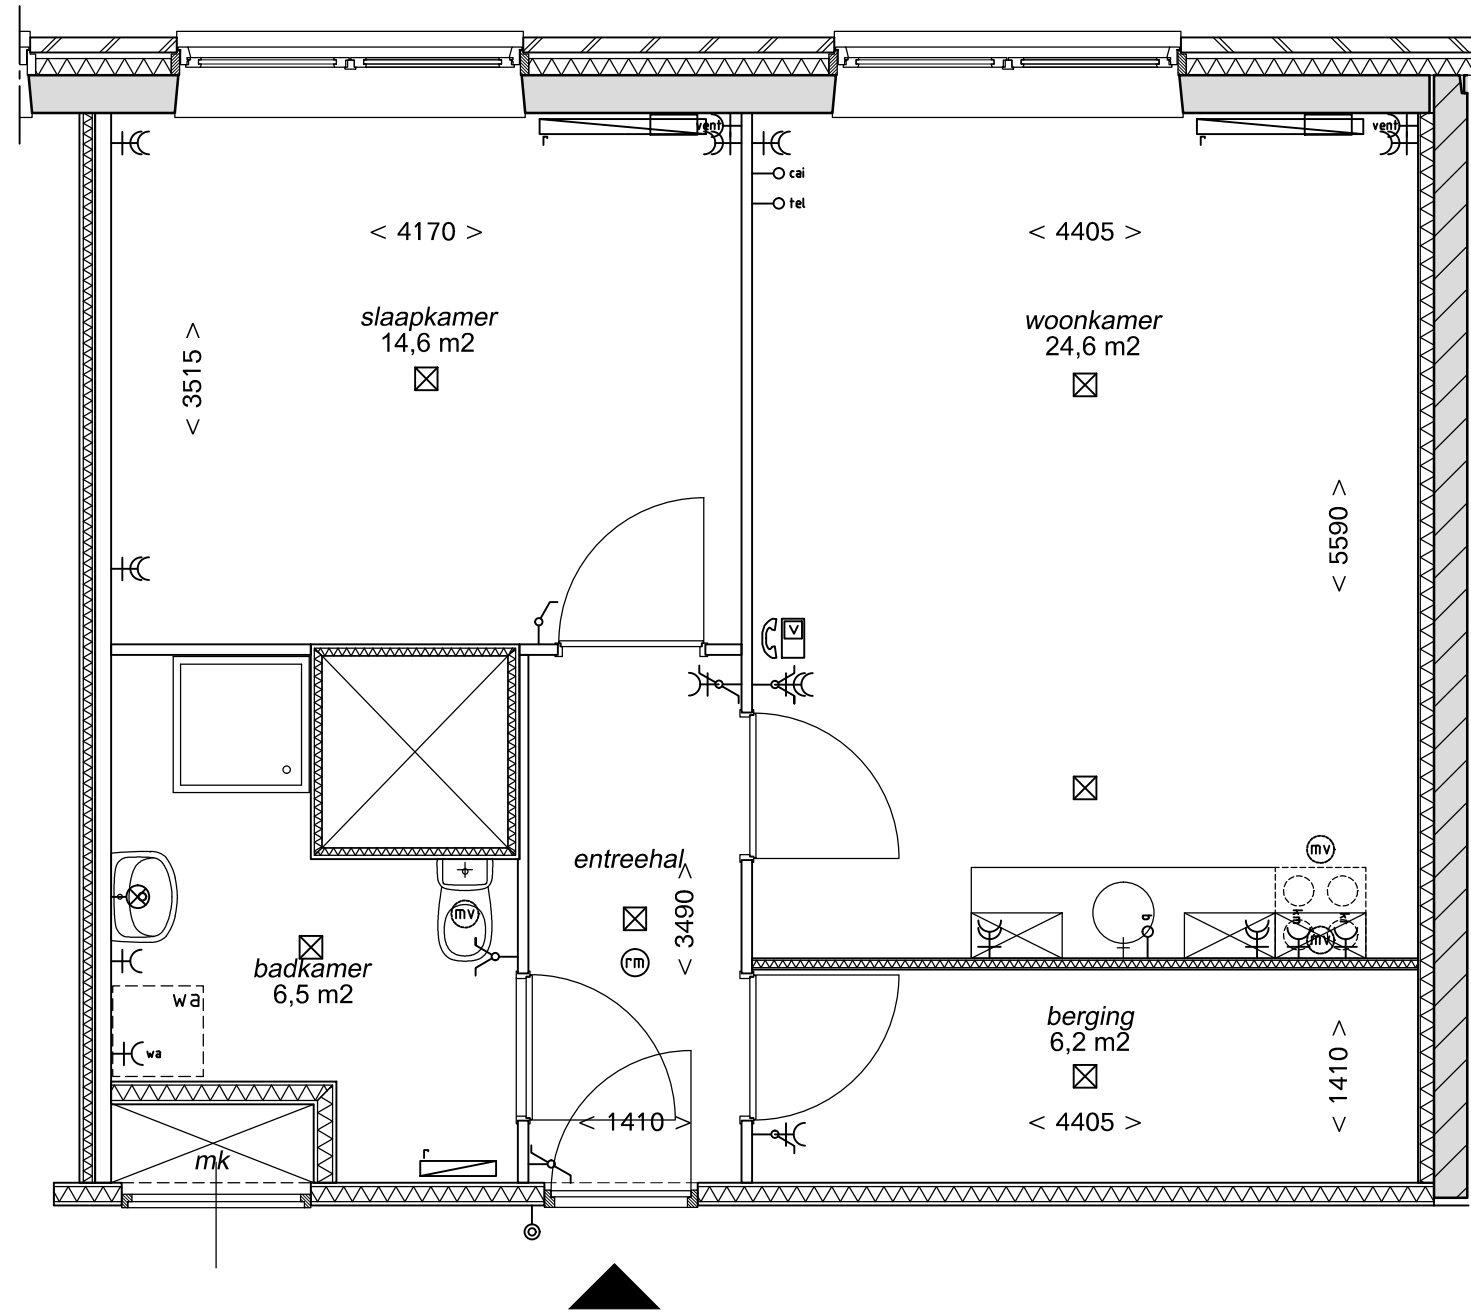

Als getekend: 3.2.17, 3.3.17.

woningtype K-9s
GBO: 58,3 m2

KLUNDER
ARCHITECTEN

K.P. van der Mandelelaan 100
Postbus 41150
3006 AD Rotterdam
telefoon 010 - 452 34 44
telefax

Project : Studentenhuisvesting
Beneluxlaan te Utrecht
Onderwerp : Woning-plattegronden
Woningtype 9

Project nr. : 02105
Schaal : 1:50
Datum : zie voorblad
Gewijzigd :
Status : zie voorblad

Tekeningnummer

K-9s