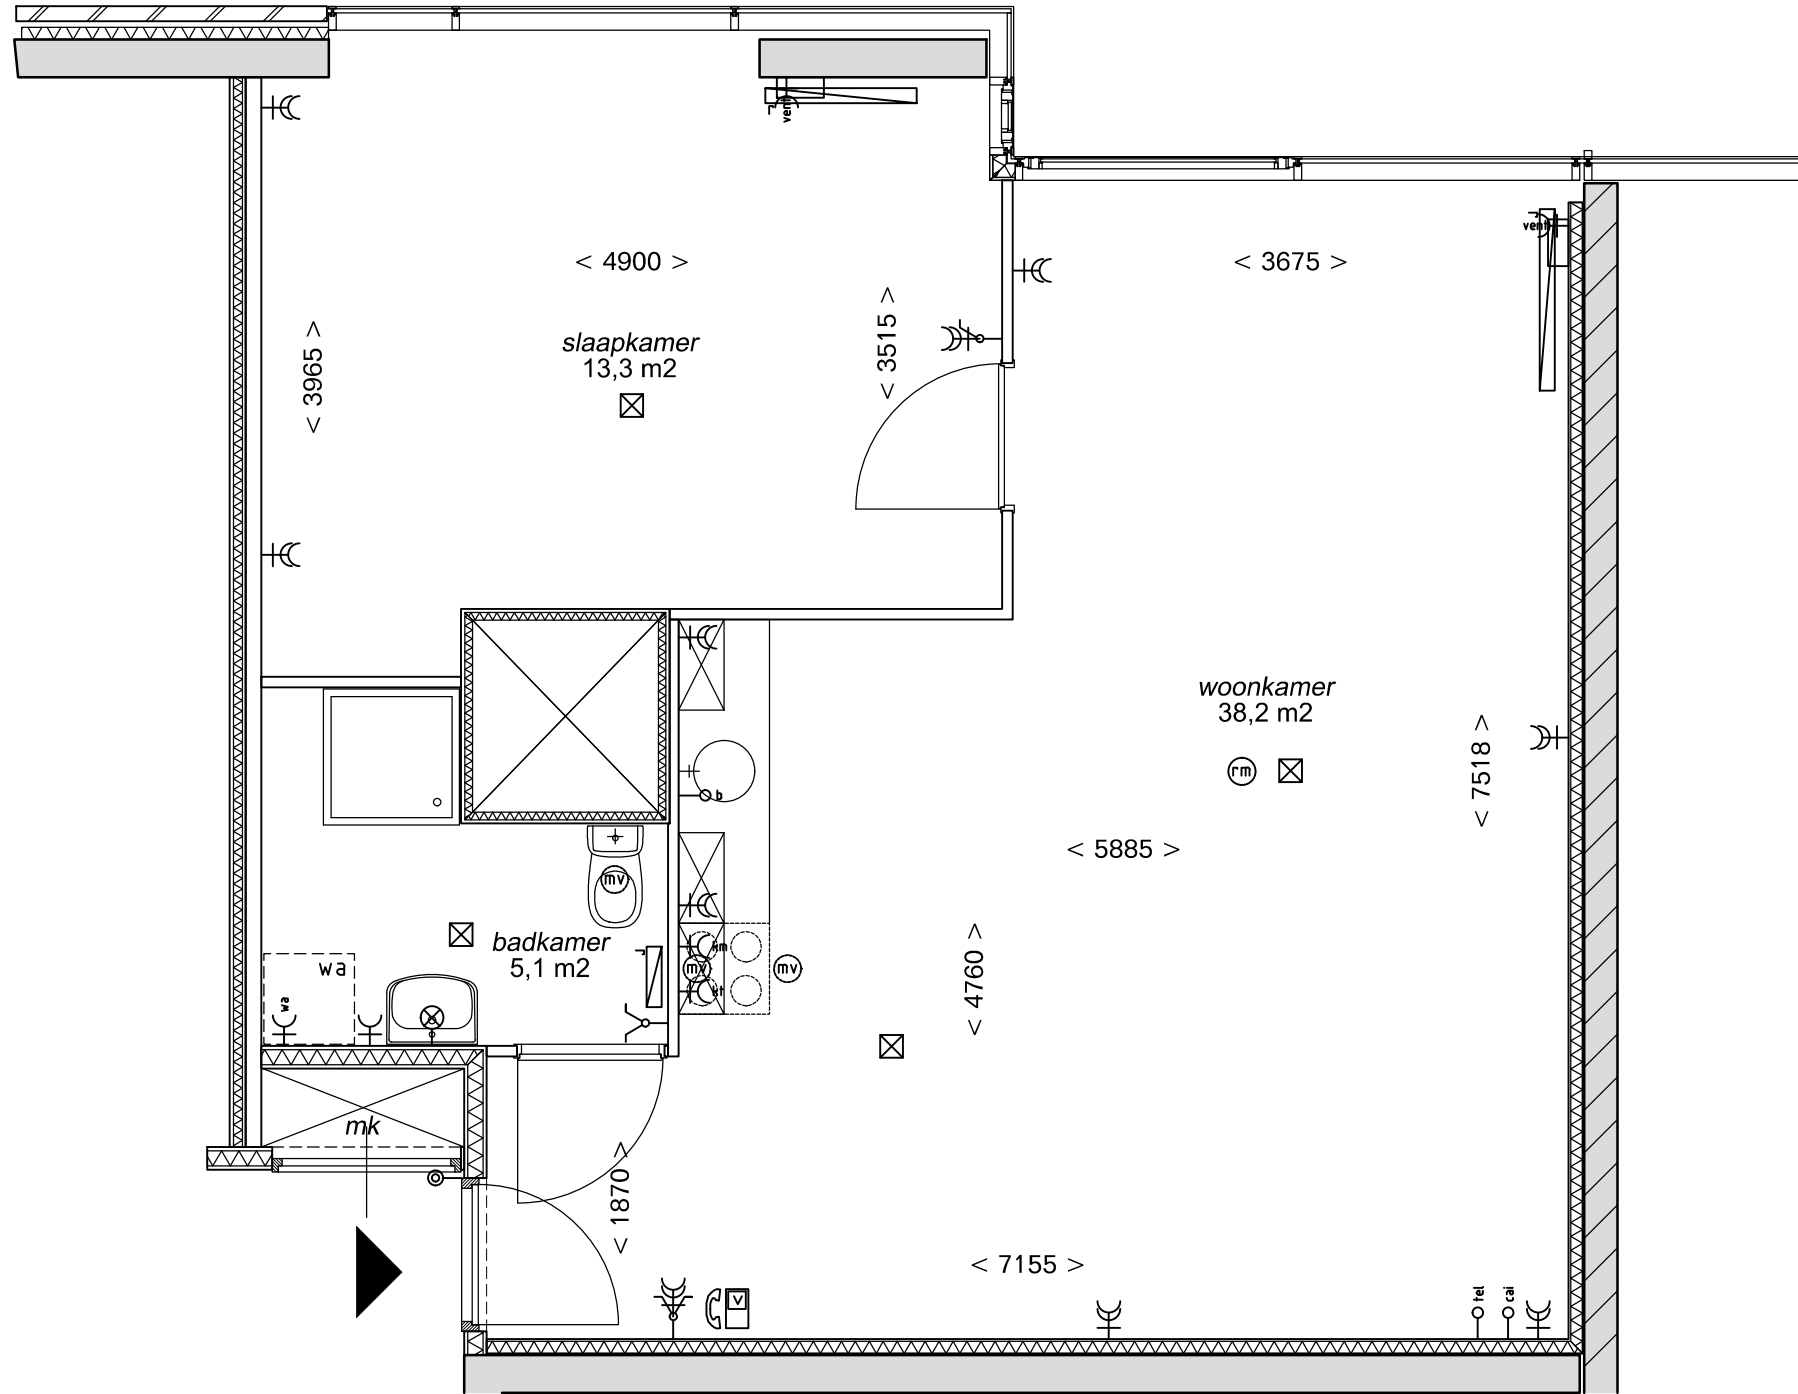

Als getekend: 3.1.15.

woningtype K-7

GBO: 60,5 m²

K.P. van der Mandelelaan 100
Postbus 4150
3006 AD Rotterdam
telefoon 010 - 452 34 44
telefax

KLUNDER ARCHITECTEN

Project : Studentenhuisvesting
Beneluxlaan te Utrecht
Onderwerp : Woning-plattegronden
Woningtype 7

Project nr. : 02105

Schaal : 1:50

Datum : zie voorblad

Gewijzigd : zie voorblad

Status : zie voorblad

Tekeningnummer

K-7