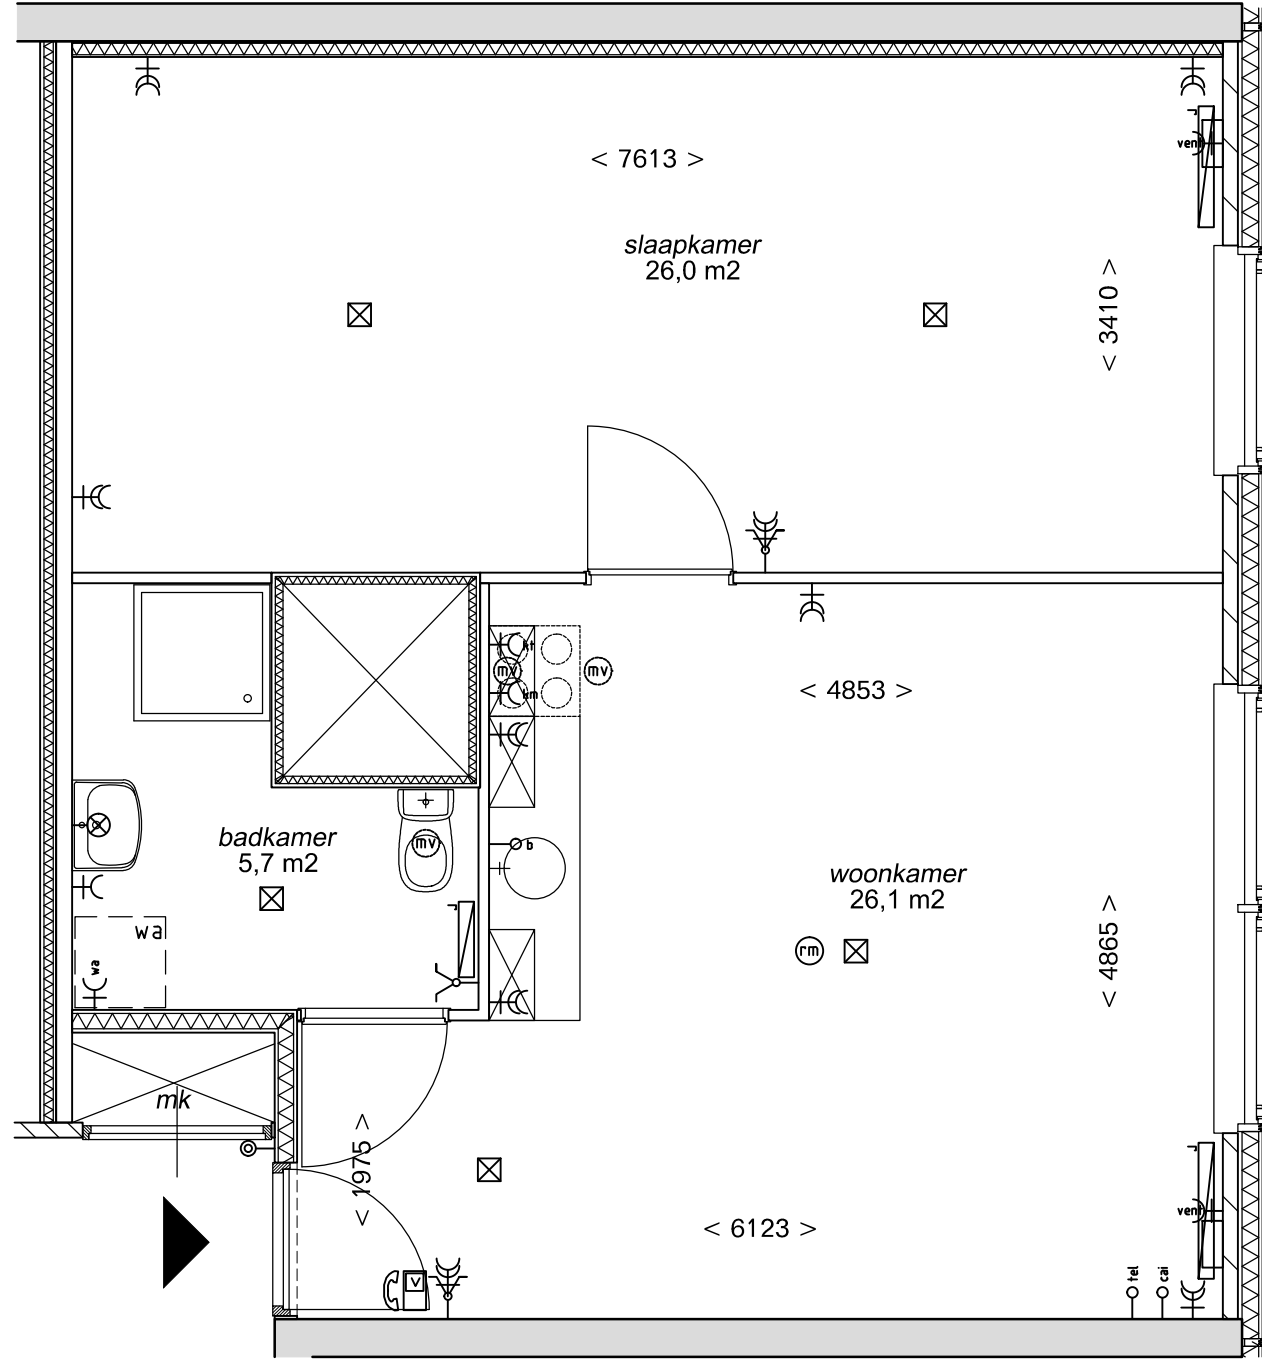

Als getekend: 3.1.10.

woningtype K-5s  
GBO: 59,3 m<sup>2</sup>

K.P. van der Mandelelaan 100  
Postbus 41150  
3006 AD Rotterdam  
telefoon 010 - 452 34 44  
telefax

KLUNDER ARCHITECTEN

Project : Studentenhuisvesting  
Beneluxlaan te Utrecht  
Onderwerp : Woning-plattegronden  
Woningtype 5s

Project nr. : 02105

Schaal : 1:50

Datum : zie voorblad

Gewijzigd : zie voorblad

Status : zie voorblad

Tekeningnummer

**K-5S**