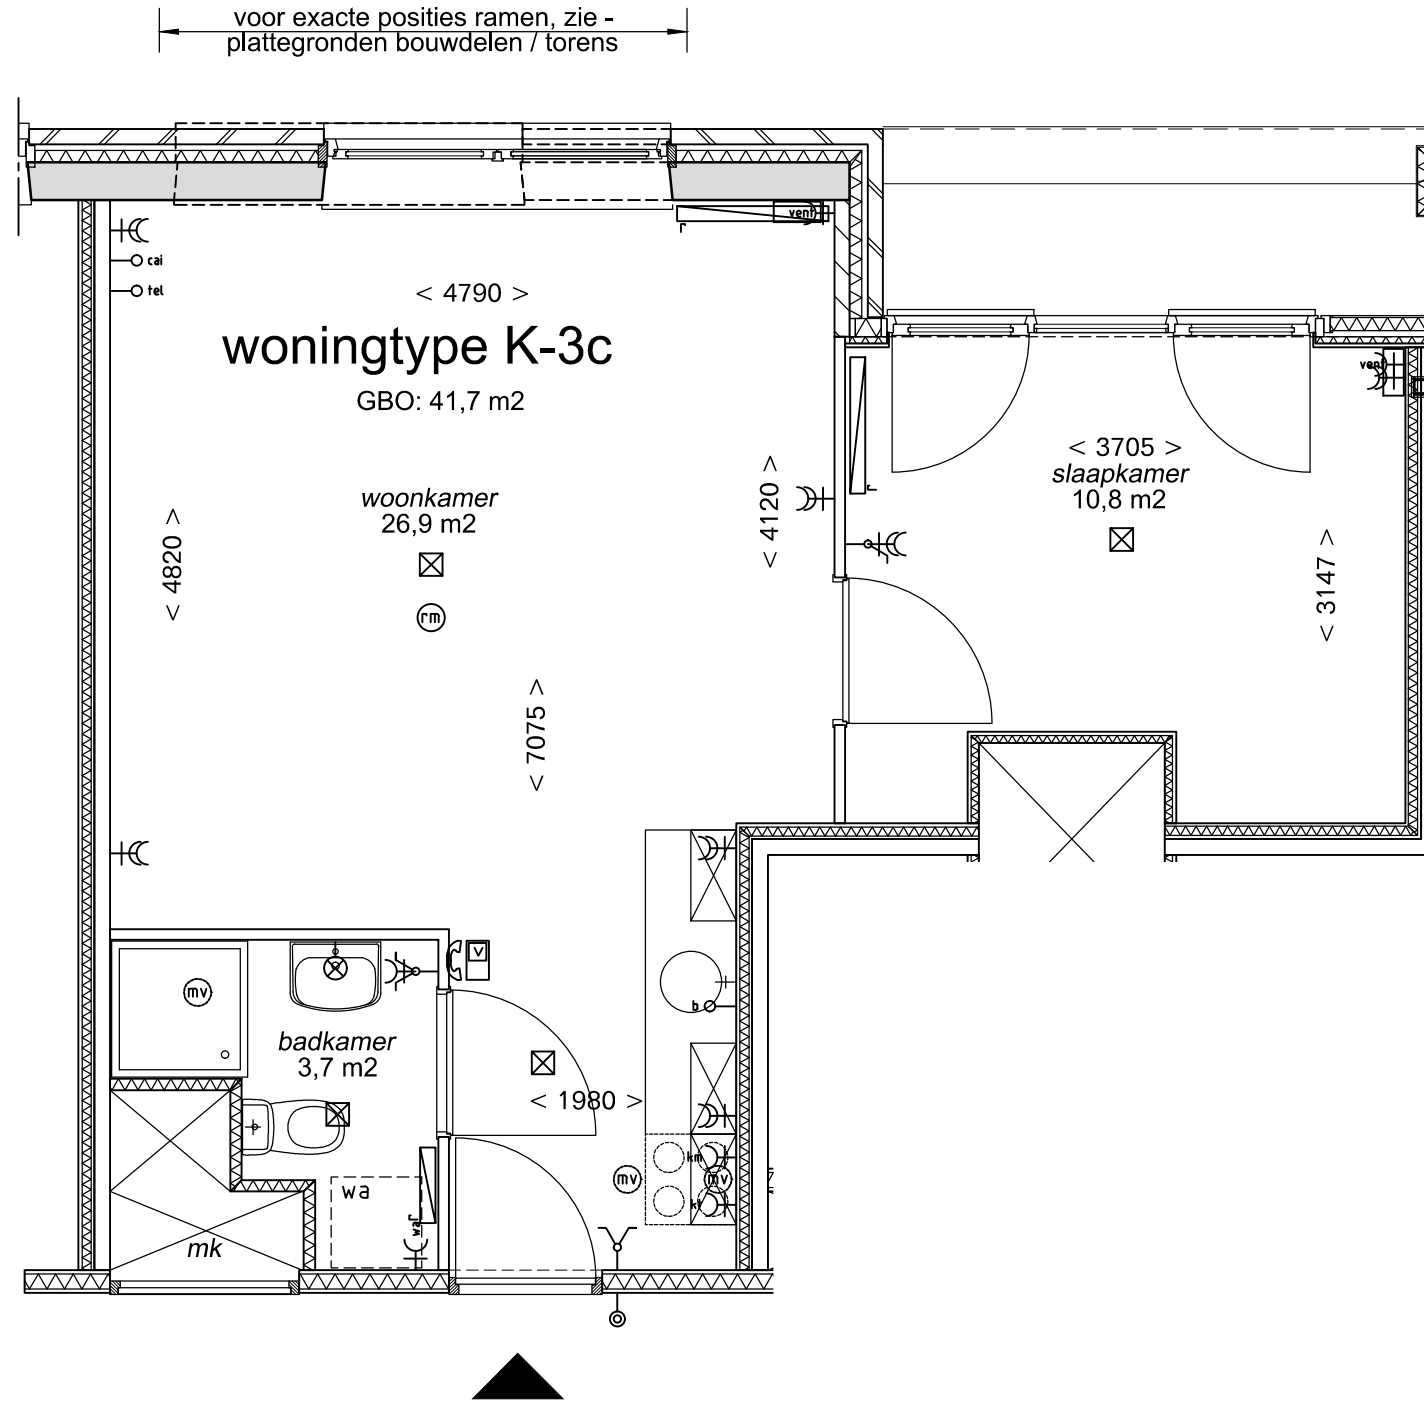

Als getekend: 3.4.11, 3.5.11.

K.P. van der Mandelelaan 100
Postbus 4150
3006 AD Rotterdam
telefoon 010 - 452 34 44
telefax

KLUNDER
ARCHITECTEN

Project : Studentenhuisvesting
Beneluxlaan te Utrecht
Onderwerp : Woning-plattegronden
Woningtypen 3c

Project nr. : 02105

Schaal : 1:50

Datum : zie voorblad

Gewijzigd : :

Status : zie voorblad

Tekeningnummer

K-3C